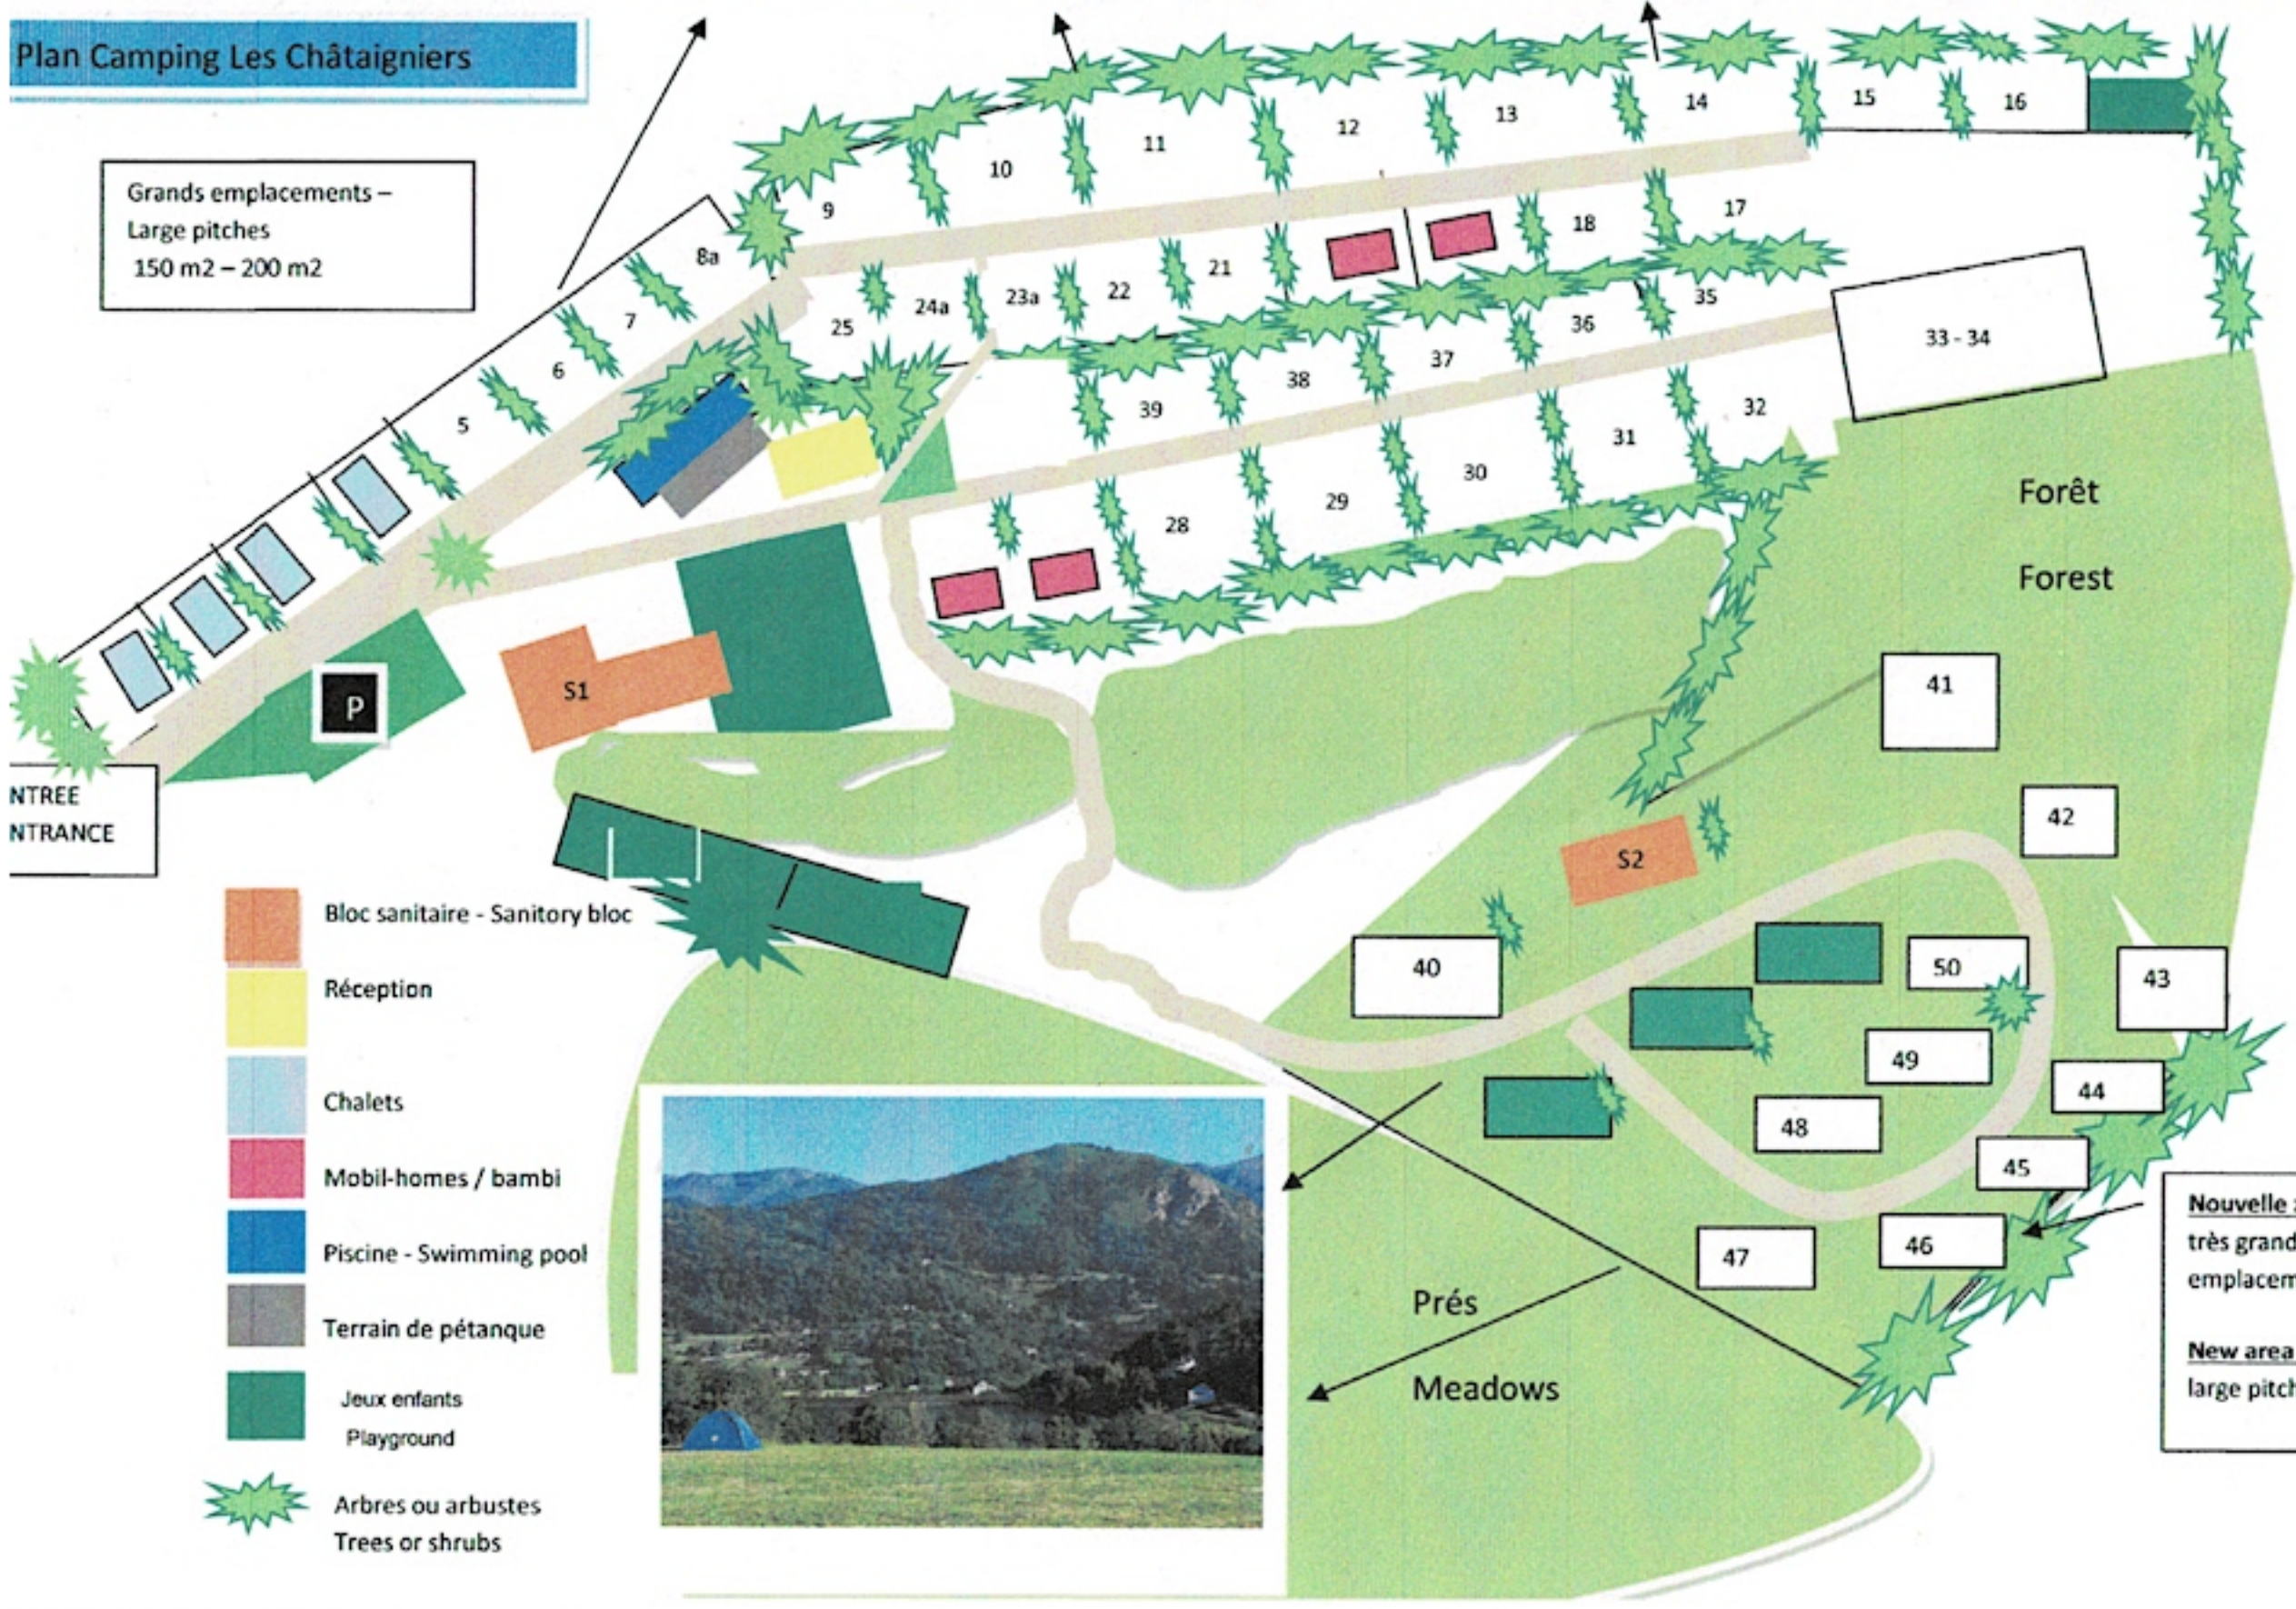

Plan Camping Les Châtaigniers

Grands emplacements –
Large pitches
150 m² – 200 m²

P56

Nouvelle zone 2018-
très grands
emplacements >180m²
New area 2018 – very
large pitches >180m²

- Bloc sanitaire - Sanitary bloc
- Réception
- Chalets
- Mobil-homes / bambi
- Piscine - Swimming pool
- Terrain de pétanque
- Jeux enfants
Playground
- Arbres ou arbustes
Trees or shrubs