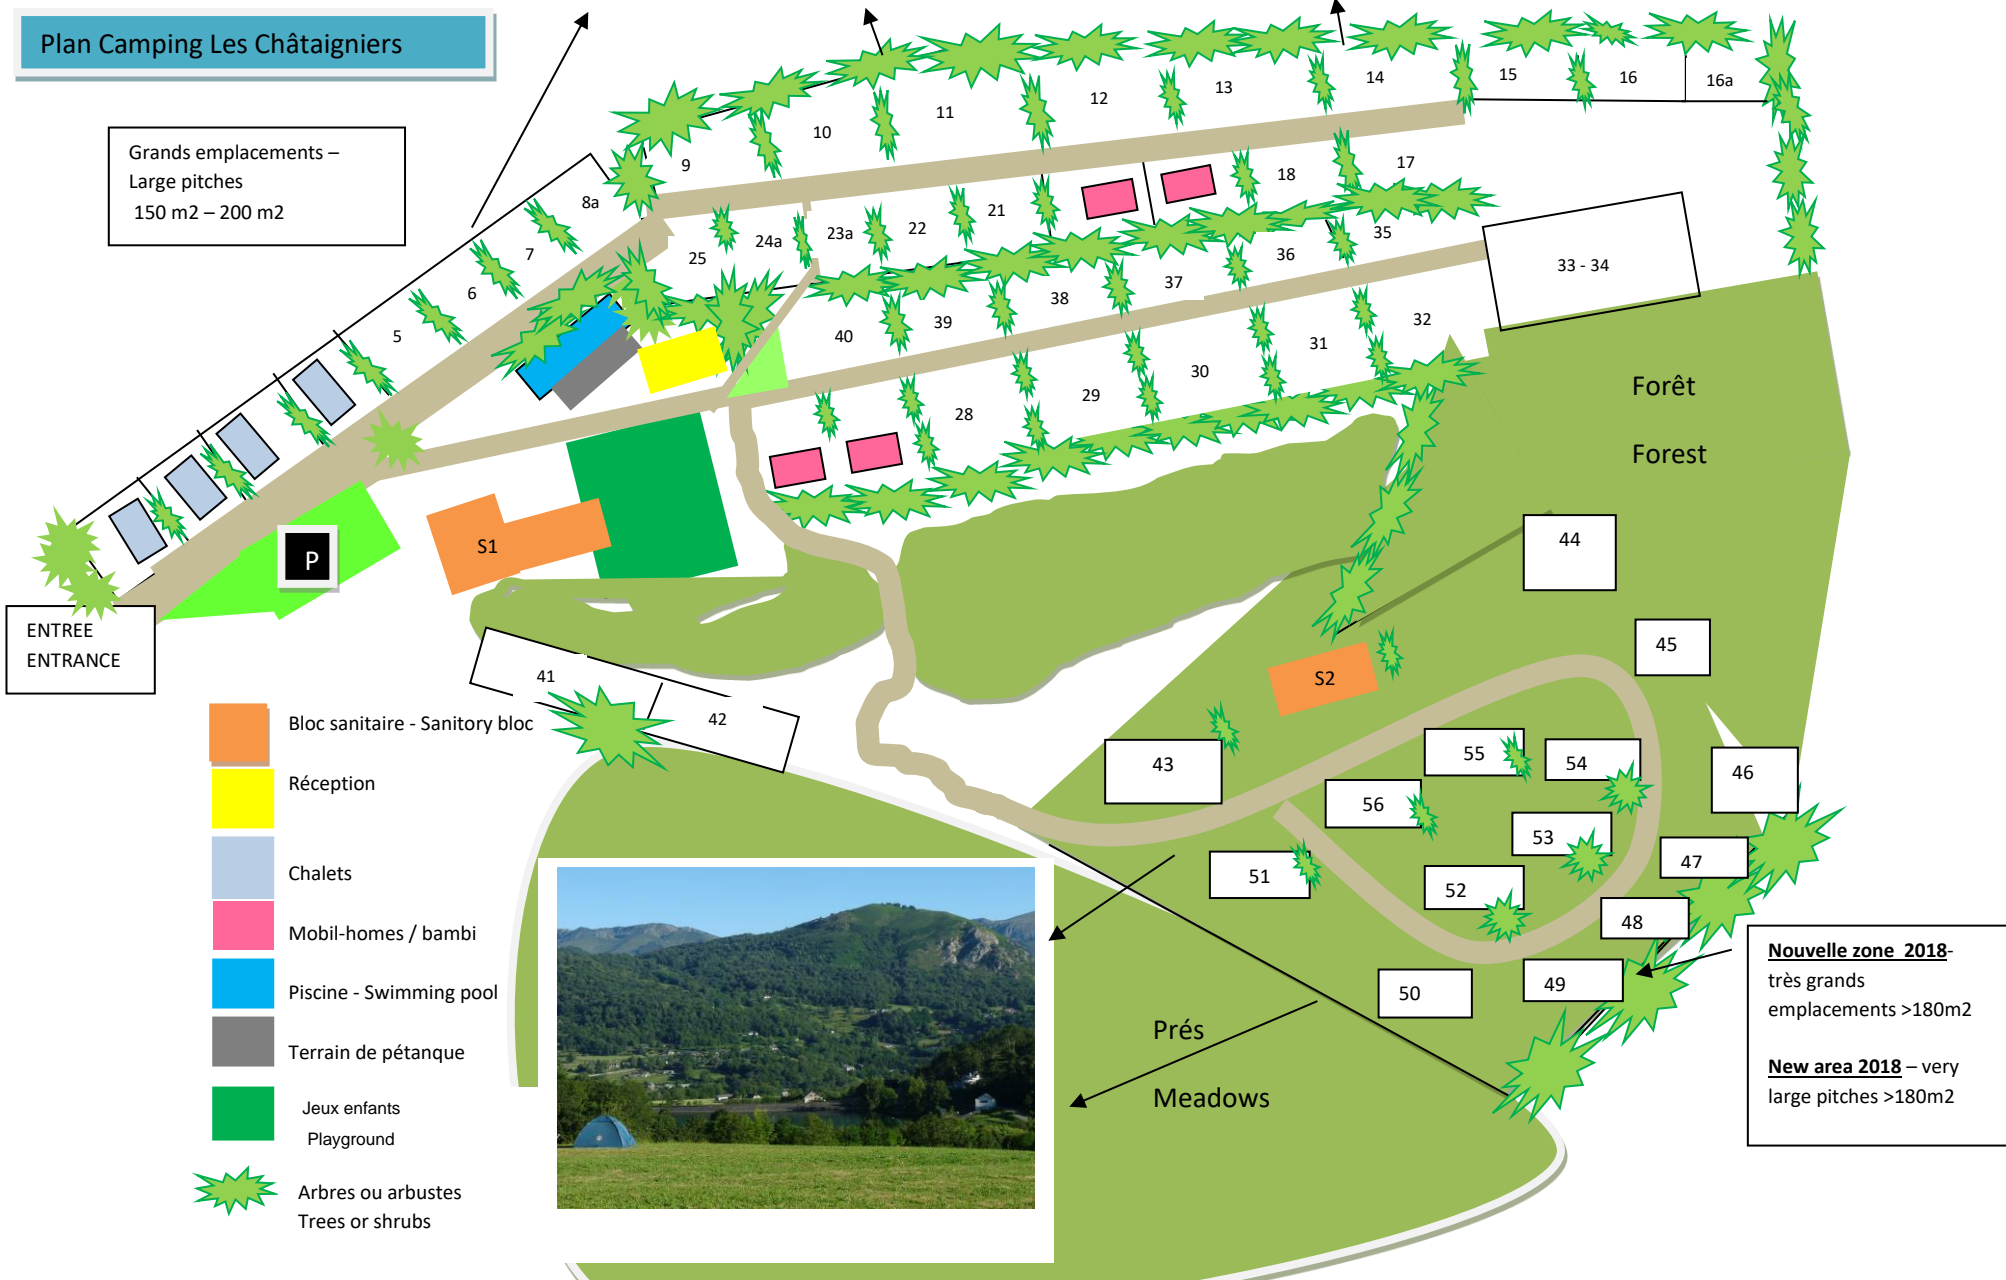

**Plan Camping Les Châtaigniers**

Grands emplacements –  
Large pitches  
150 m<sup>2</sup> – 200 m<sup>2</sup>

-  Bloc sanitaire - Sanitary bloc
-  Réception
-  Chalets
-  Mobil-homes / bambi
-  Piscine - Swimming pool
-  Terrain de pétanque
-  Jeux enfants  
Playground
-  Arbres ou arbustes  
Trees or shrubs

**Nouvelle zone 2018**-  
très grands  
emplacements >180m<sup>2</sup>

**New area 2018** – very  
large pitches >180m<sup>2</sup>